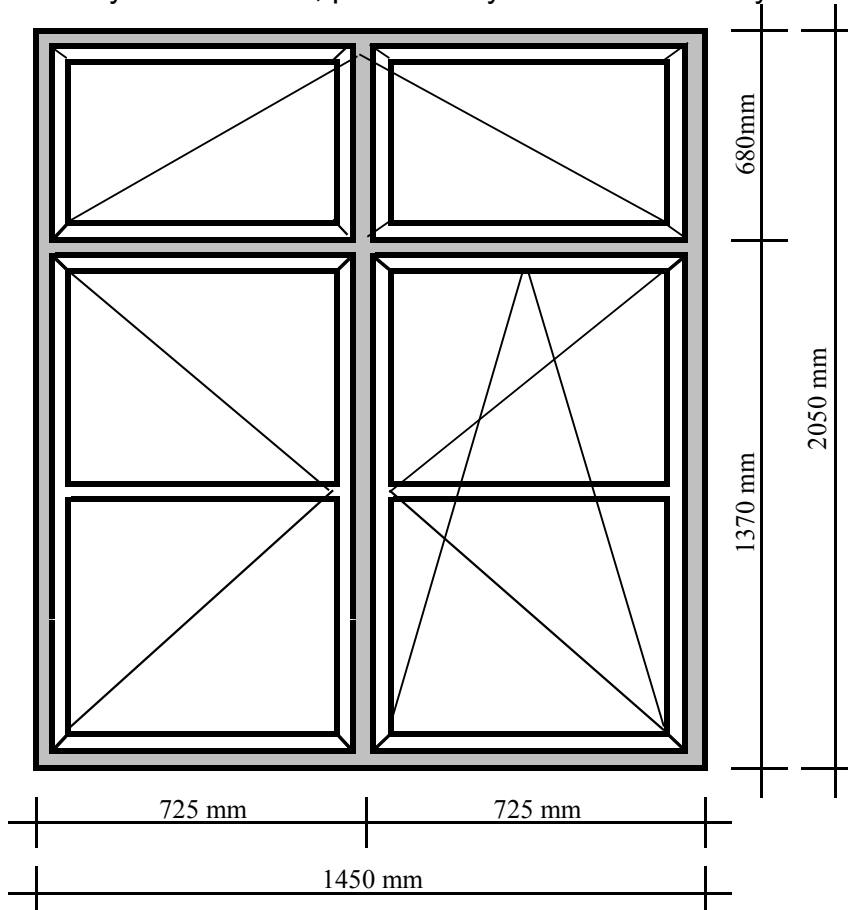

## Rysunek nr 1

**Okno dwuskrzydłowe ze słupkiem stałym - szt.3**  
lewe skrzydło rozwierne, prawe skrzydło rozwierno-uchylne

Okno PCV dwuskrzydłowe o wymiarach 1450x2050mm w kolorze biały  
Szyba zespolona o właściwościach termicznych  $K \leq 1.1$ . Profil pięciokomorowy.  
Skrzydło lewe okna rozwierane, prawe rozwierano-uchylne.