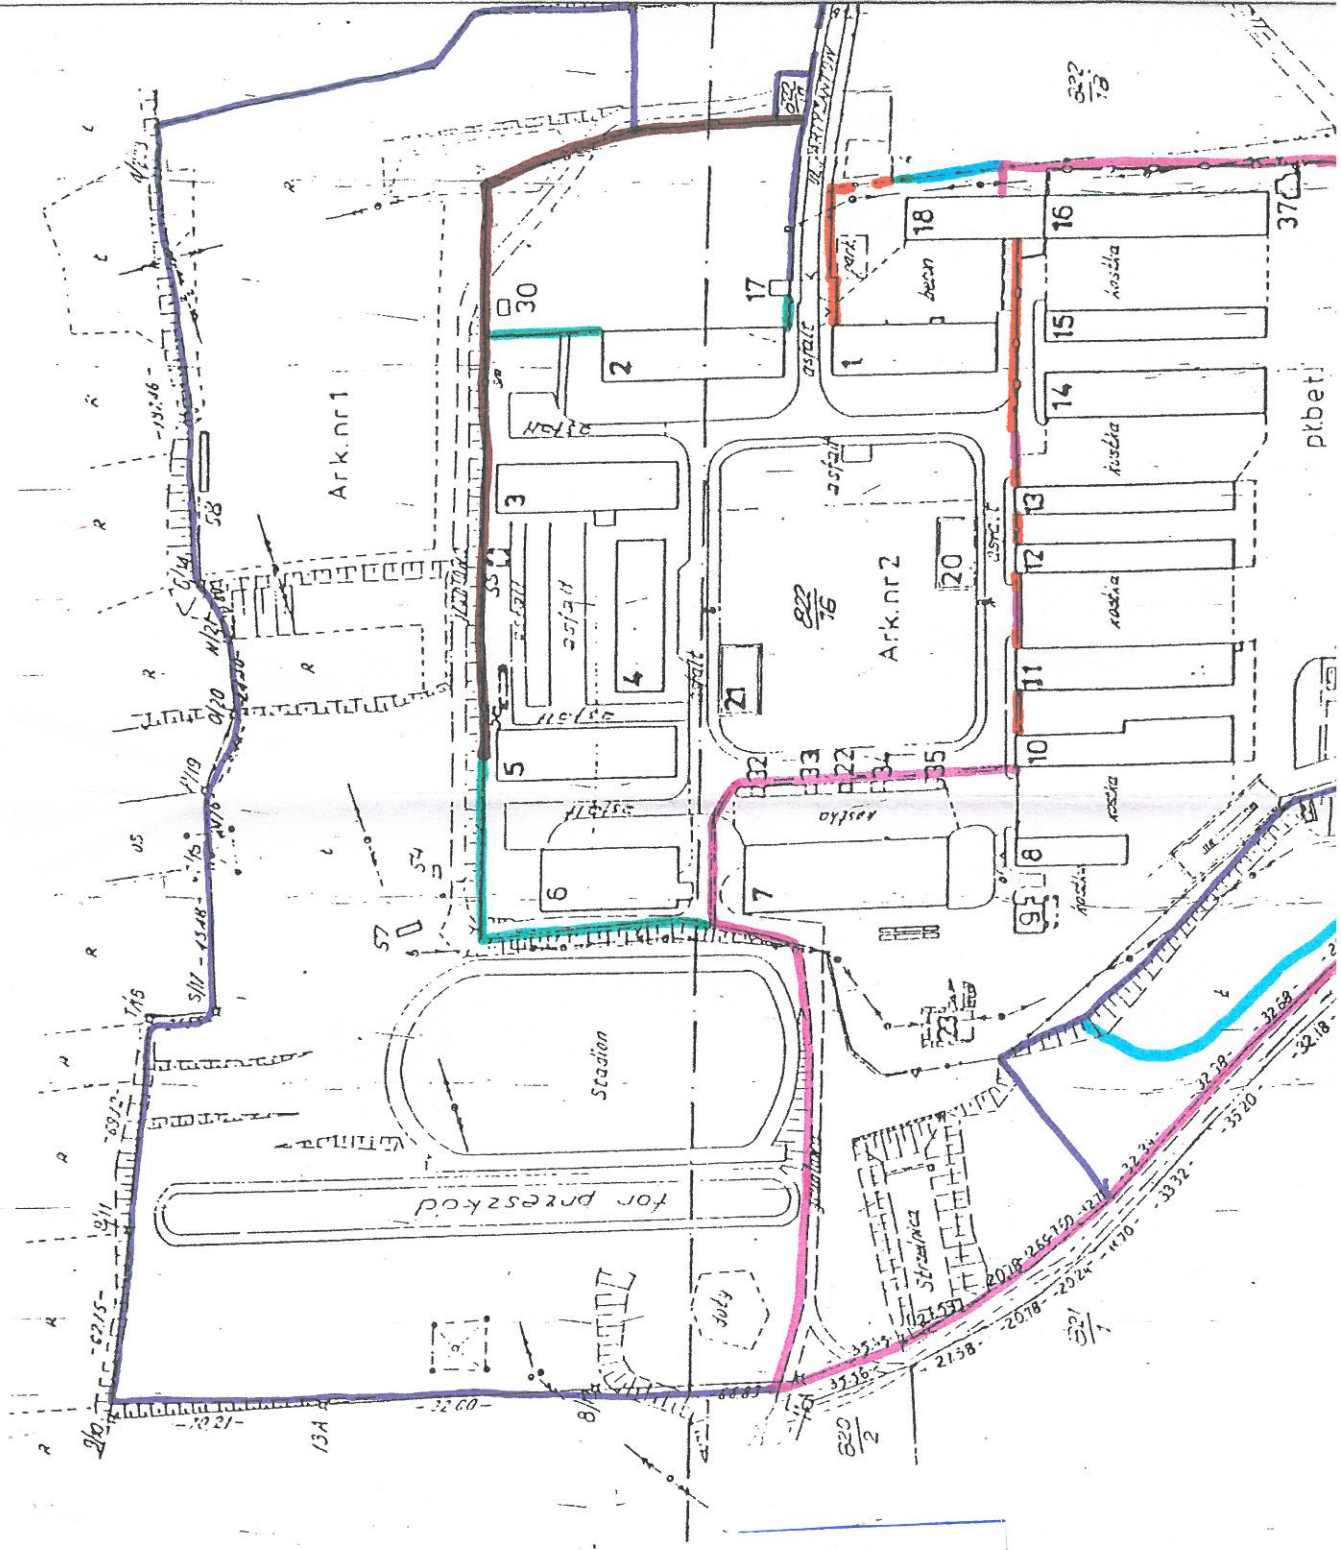

# PLAN SYTUACYJNY

## LEGENDA:

### OGRODZENIE KOMPLEKSU:

- 1. MUROWANE
- 2. Z PRETA STALOWEGO
- 3. Z SIATKI STALOWEJ NA SŁUPACH ŻELBETOWYCH
- 4. Z BLACHY TRAPEZOWEJ POWLEKANEJ
- 5. Z SIATKI STALOWEJ NA SŁUPACH METALOWYCH
- 6. PREFABRYKOWANE ŻELBETOWE DO REMONTU