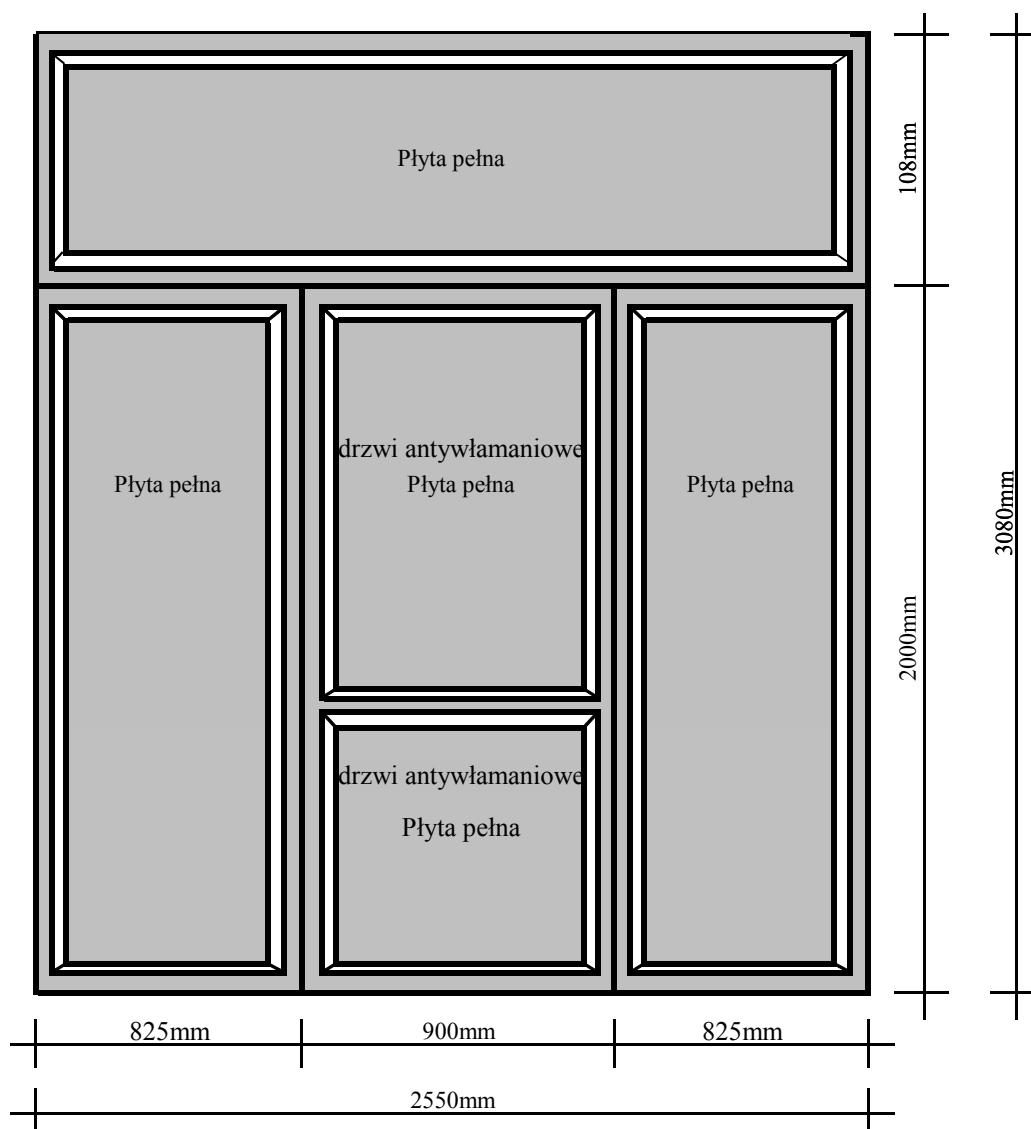

Rysunek nr 2

Przepierzenie aluminiowe wewnętrzne z drzwiami antywłamaniowymi - 1szt

Ścianka (przepierzenie) aluminiowe, wewnętrzne z drzwiami jednoskrzydłowymi antywłamaniowymi klasy "C", w kolorze RAL 8007 (brąz), wypełnione panelem pełnym.

Drzwi wyposażone w samozamykacz, dwa zamki antywłamaniowe klasy "C", wizjer szerokokątny oraz od strony wewnętrznej z klamką, natomiast od strony zewnętrznej z gałką.

Uwaga

Wyłoniony w przetargu Wykonawca winien przed złożeniem zamówienia u producenta drzwi dokonać pomiarów z natury.