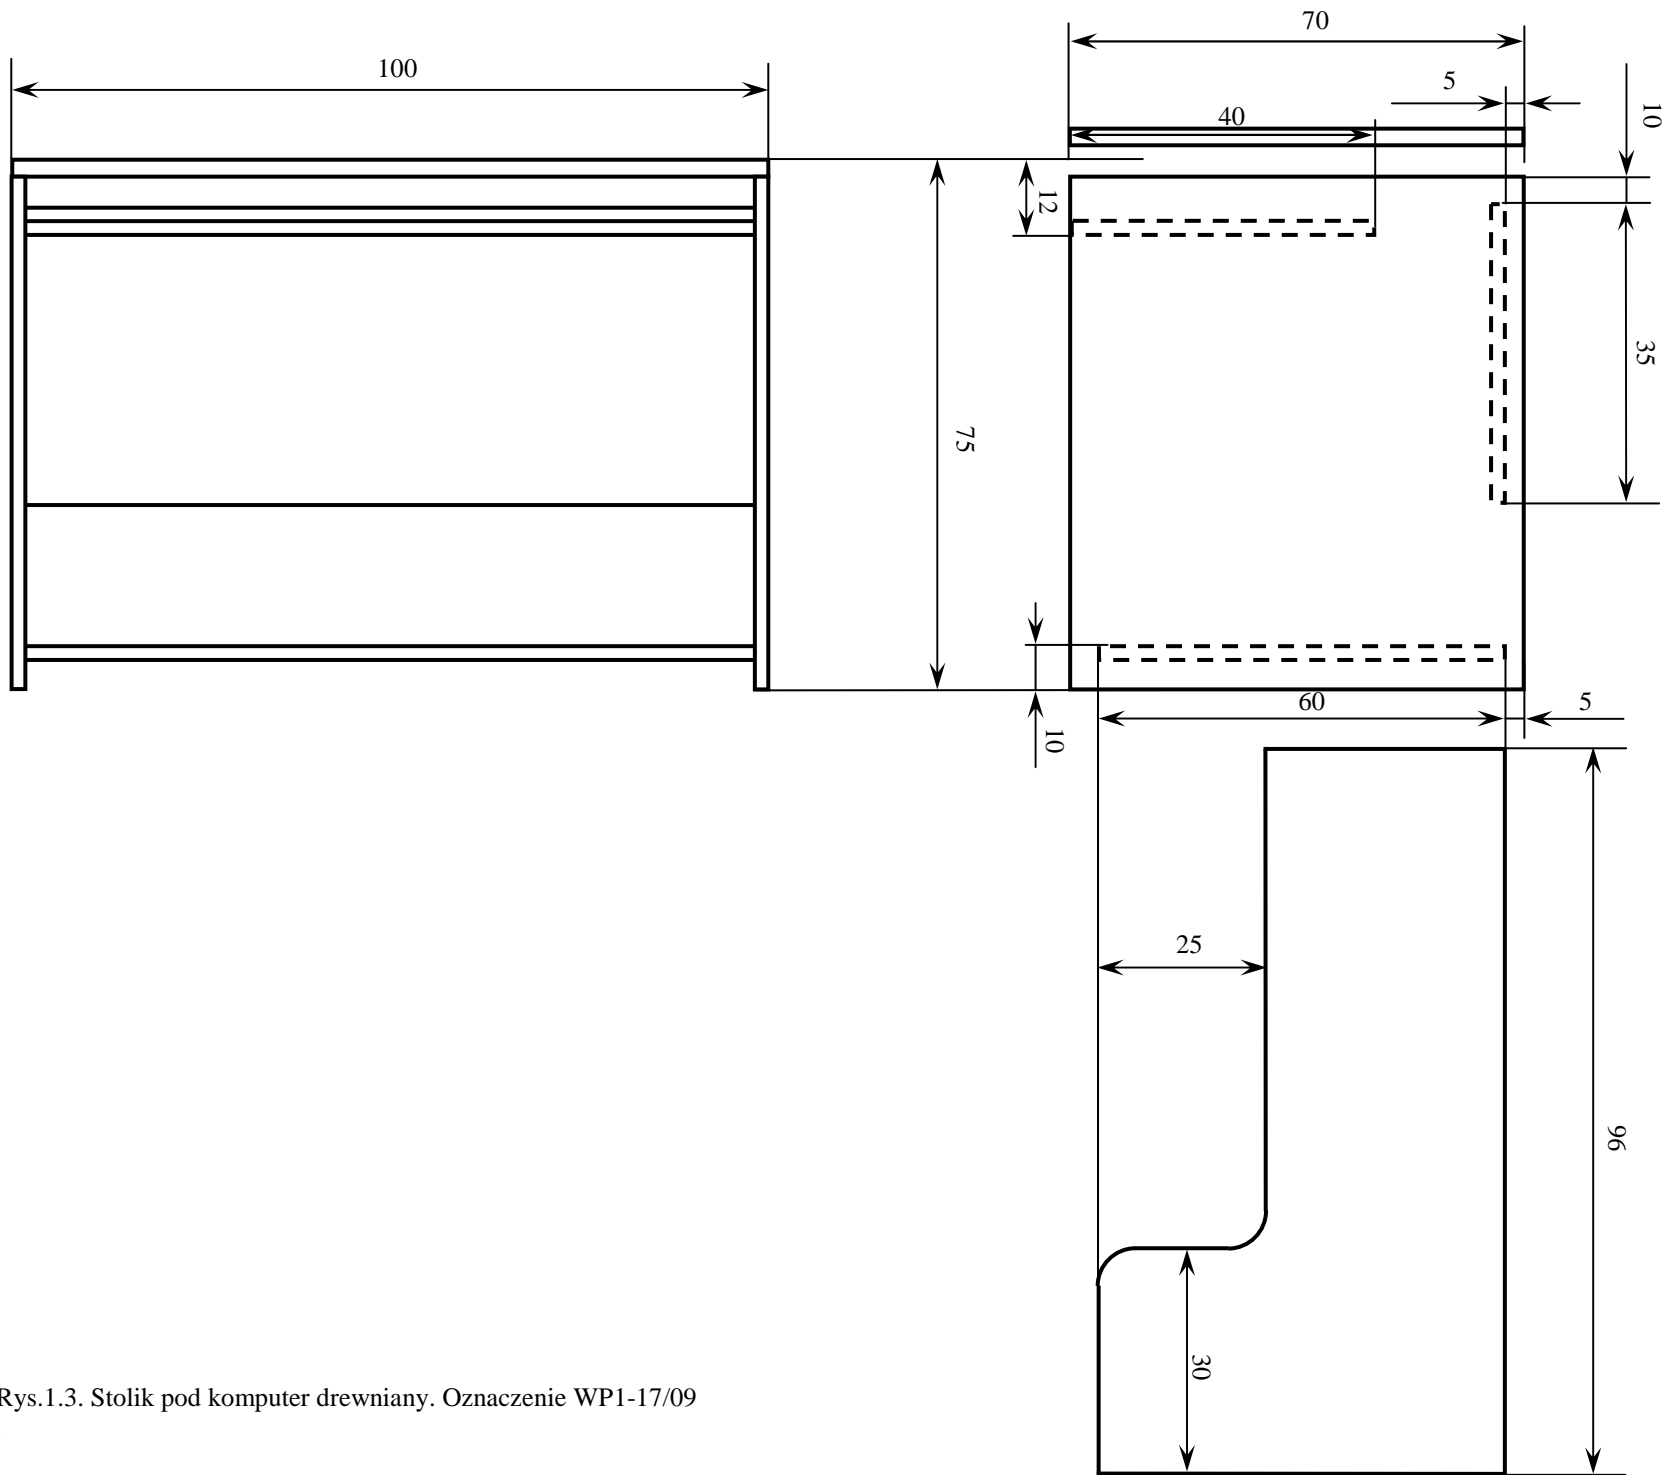

Rys.1.1. Biurko kancelaryjne drewniane z dwoma kontenerami. Oznaczenie WP1-2/09.

Rys.1.2. Stolik pod komputer drewniany. Oznaczenie WP1-17/09

Rys.1.3. Stolik pod komputer drewniany. Oznaczenie WP1-17/09

Rys.1.4. Stolik pod drukarkę drewniany na metalowej podstawie. Oznaczenie WP1-20/09.

Rys.1.5.Szafa kartotekowa drewniana. Oznaczenie WP1-28/09.

Rys.1.6. Regał biurowy, drewniany. Oznaczenie WP1-31/09.

Rys.1.7. Stół biurowy (kwadratowy), drewniany na metalowej podstawie. Oznaczenie WP1-39/09.