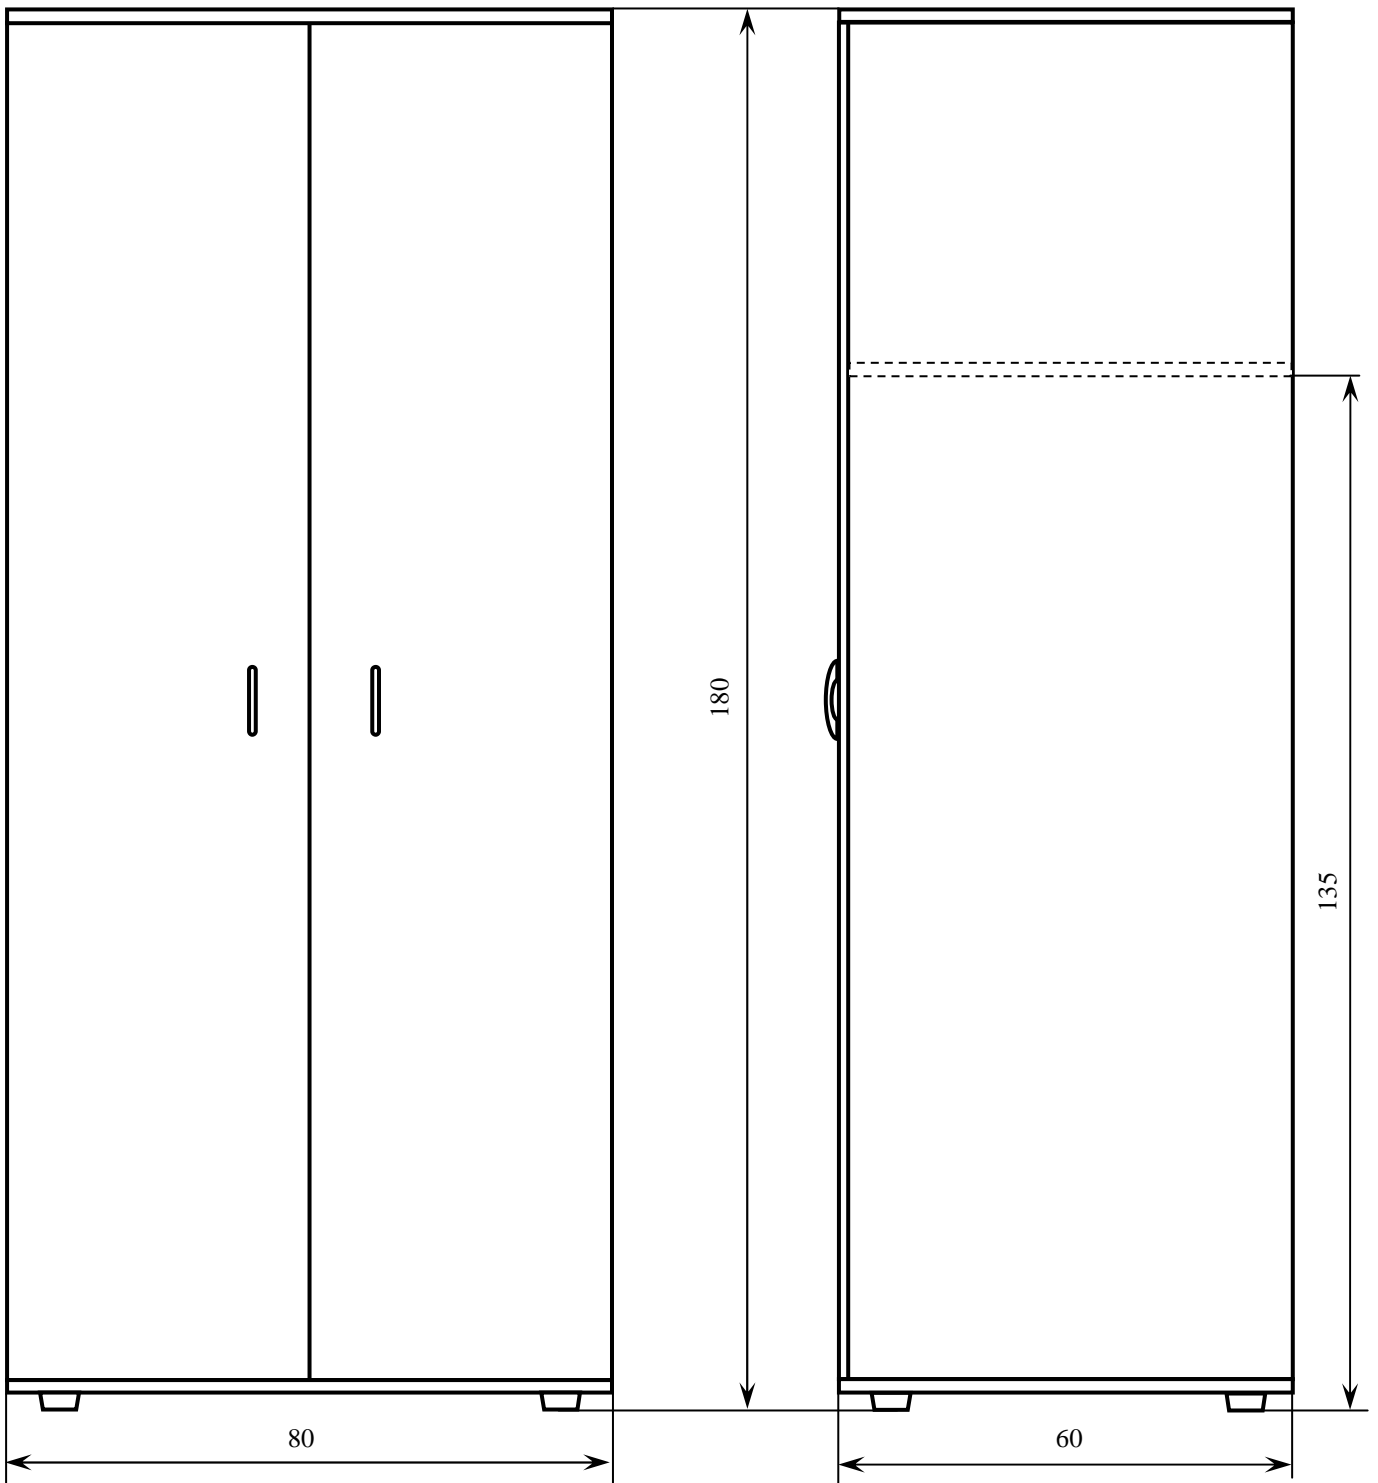

Rys.2.5. Stół gabinetowy, drewniany. Oznaczenie WP8-23/09.

Rys.2.6. Szafa ubraniowa 2-drzwiowa gabinetowa, drewniana. Oznaczenie WP8-27/09.