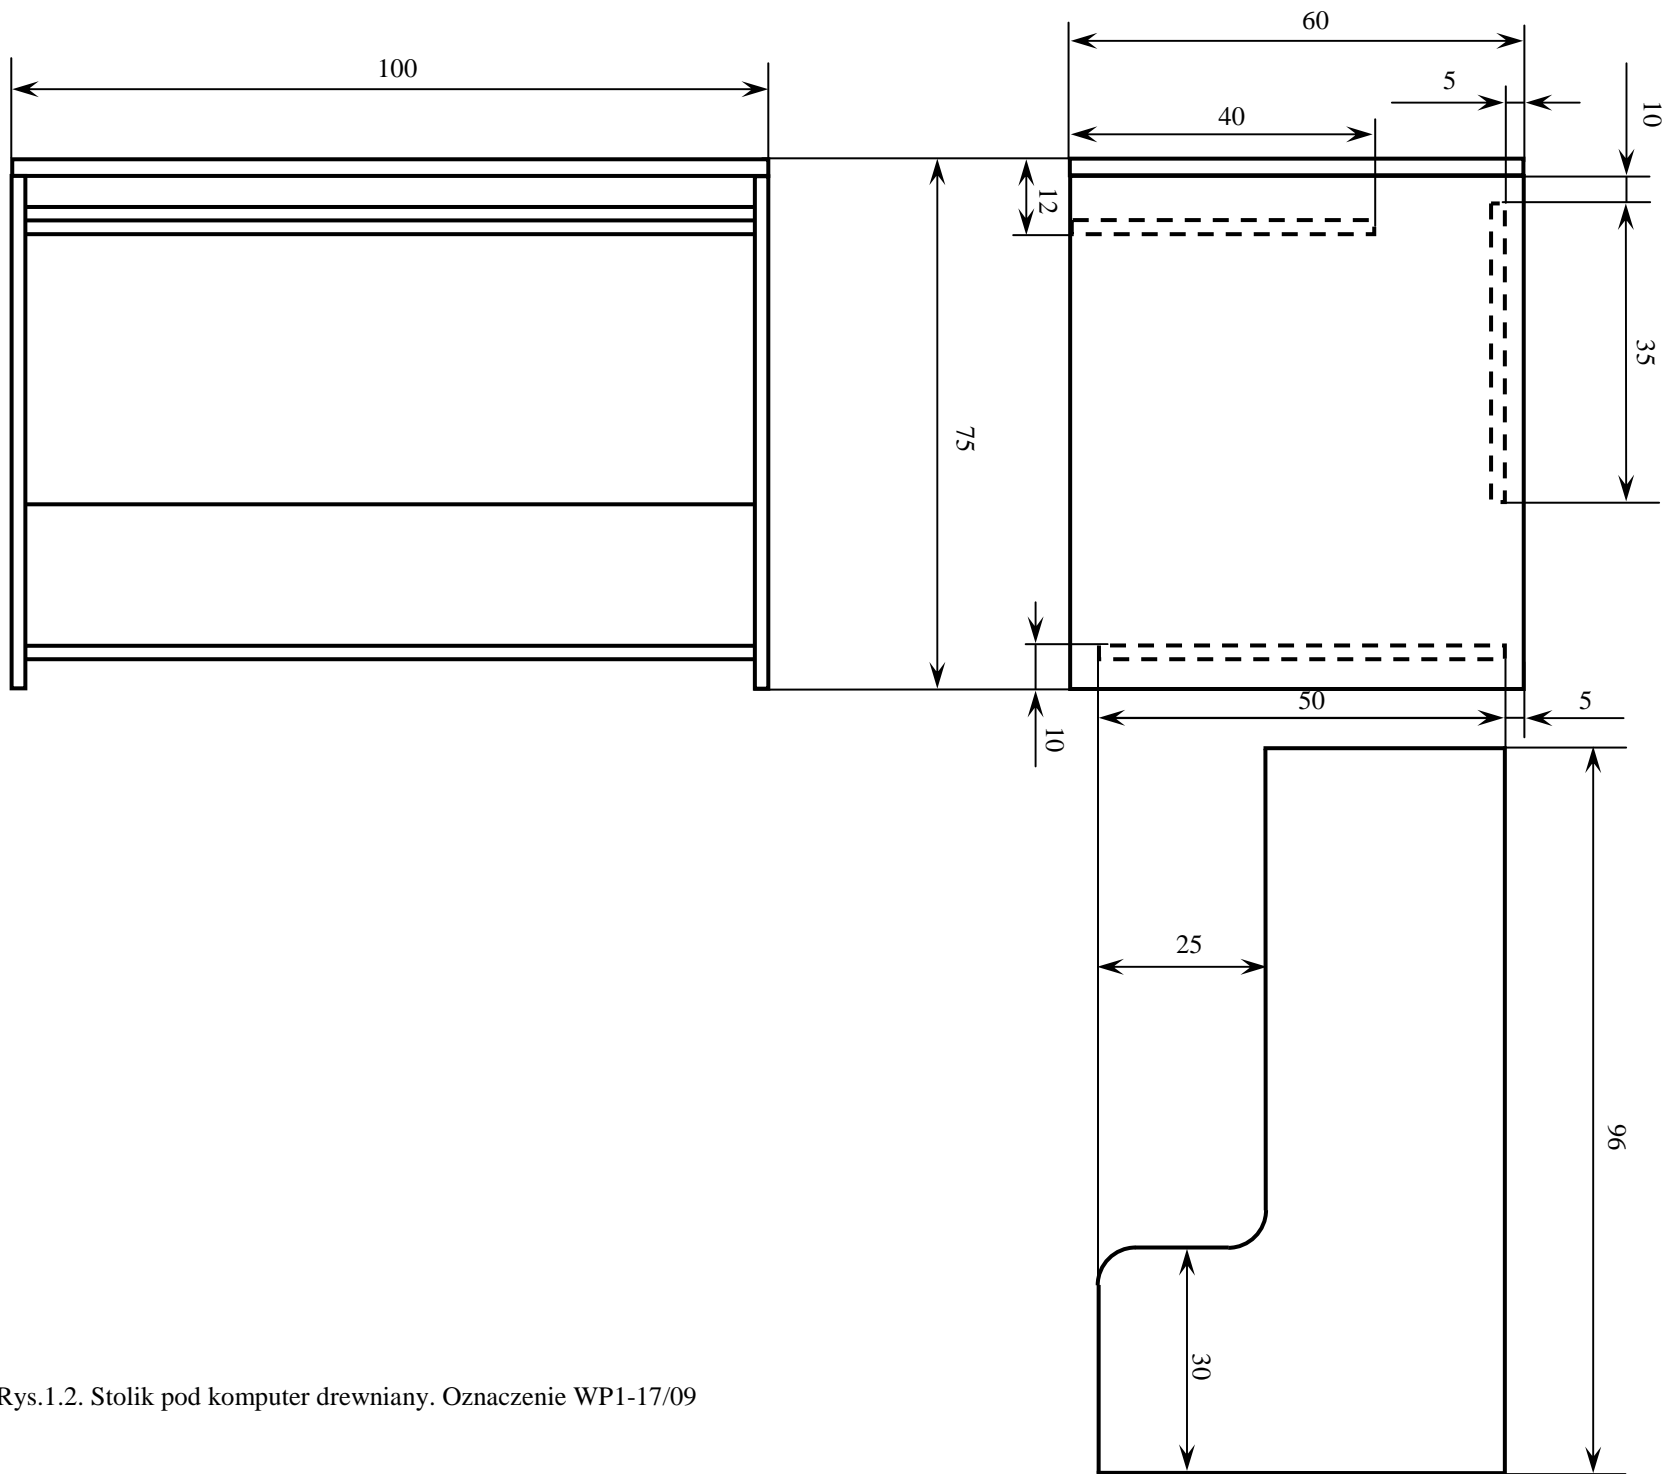

Rys.1.1. Biurko kancelaryjne drewniane z dwoma kontenerami. Oznaczenie WP1-2/09.

Rys.1.2. Stolik pod komputer drewniany. Oznaczenie WP1-17/09

Rys.1.3. Stolik pod komputer drewniany. Oznaczenie WP1-17/09

Rys.1.4. Stolik pod drukarkę drewniany na metalowej podstawie. Oznaczenie WP1-20/09.

Rys.1.5.Szafa kartotekowa drewniana. Oznaczenie WP1-28/09.

Rys.1.6. Regał biurowy, drewniany. Oznaczenie WP1-31/09.

Rys.1.7. Stół biurowy (kwadratowy), drewniany na metalowej podstawie. Oznaczenie WP1-39/09.

Rys.1.8.Szafa ubraniowa, 1-drzwiowa, drewniana. Oznaczenie WP1-52/09.

Rys.1.9.Szafa ubraniowa, 2-drzwiowa, drewniana. Oznaczenie WP1-58/09.

Rys.1.10. Komódka meblowa, drewniana. Oznaczenie WP8-48/09.

Rys.2.1. Stolik pod komputer drewniany. Oznaczenie WP1-17/09.