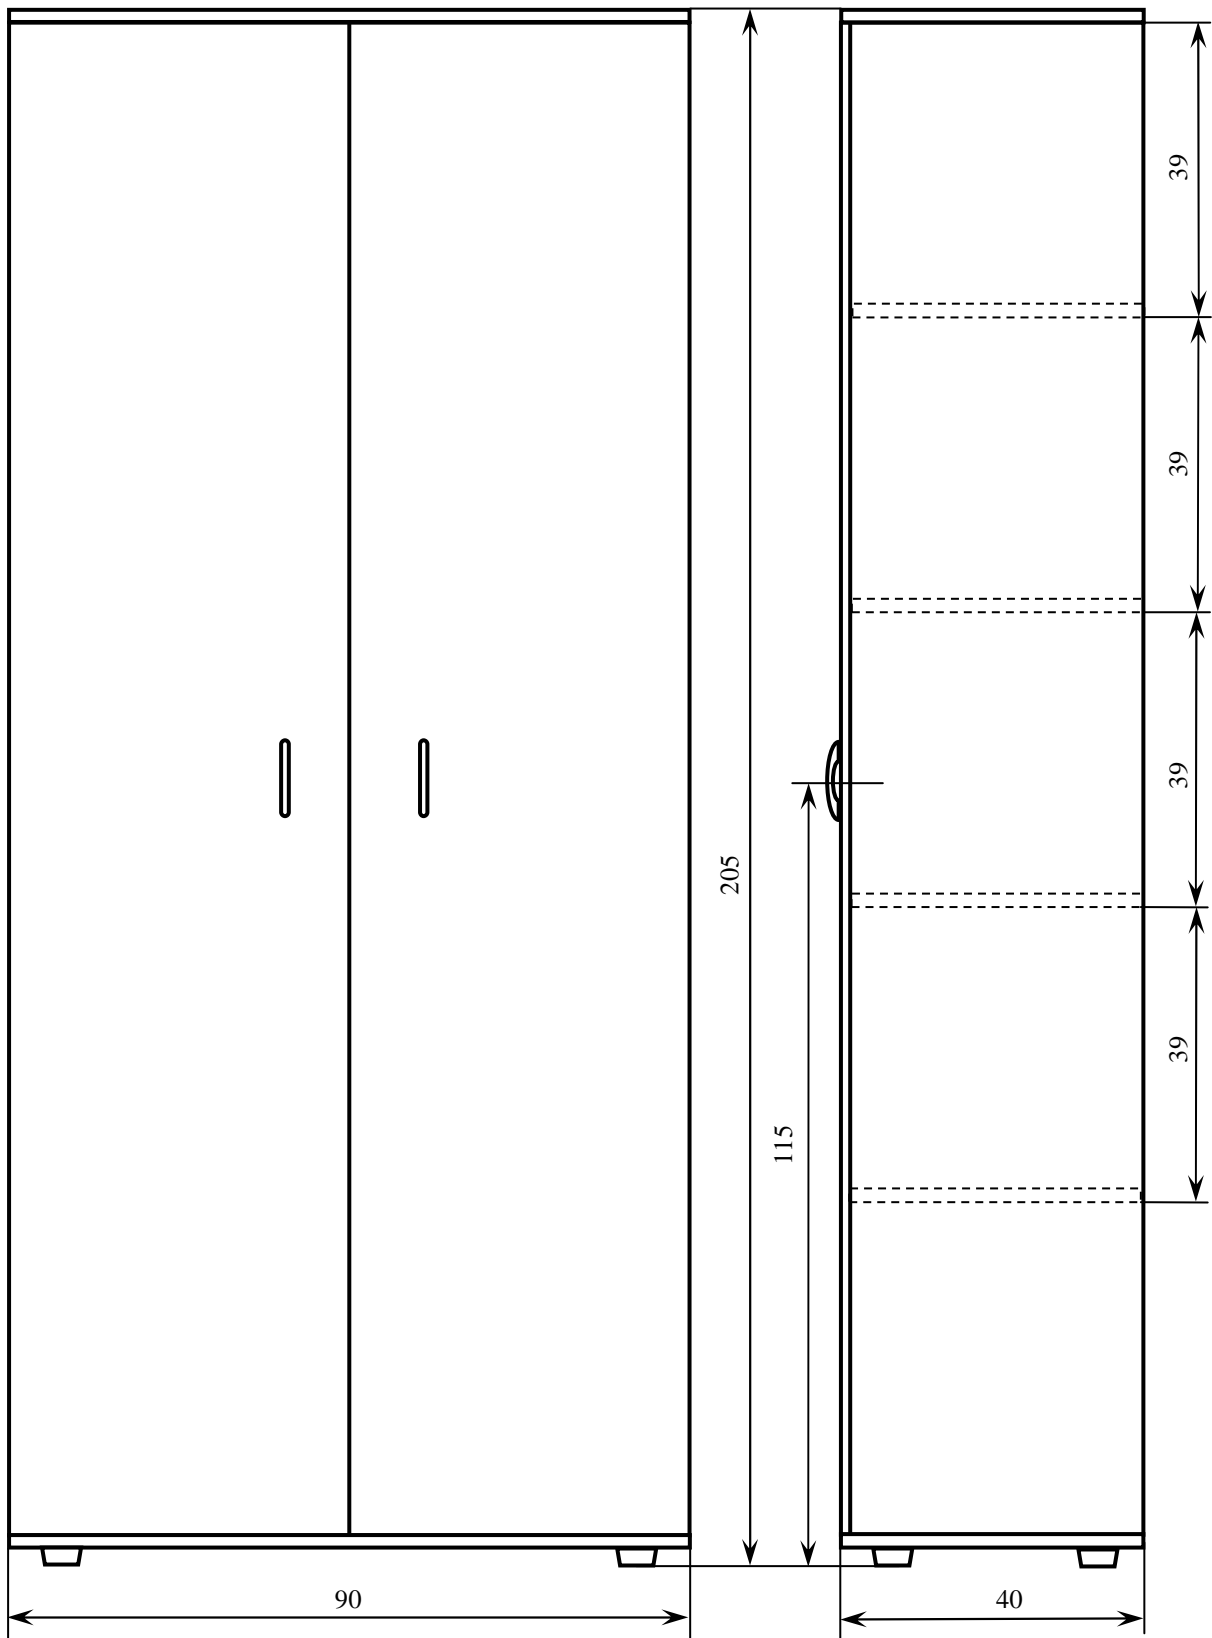

Rys.1.1. Biurko kancelaryjne drewniane z dwoma kontenerami. Oznaczenie WP1-2/09.

Rys.1.2. Stolik pod komputer drewniany. Oznaczenie WP1-17/09

Rys.1.3. Stolik pod komputer drewniany. Oznaczenie WP1-17/09

Rys.1.4. Stolik pod drukarkę drewniany na metalowej podstawie. Oznaczenie WP1-20/09.

Rys.1.5.Szafa kartotekowa drewniana. Oznaczenie WP1-28/09.

Rys.1.6. Regał biurowy, drewniany. Oznaczenie WP1-31/09.

Rys.1.7. Stół biurowy (kwadratowy), drewniany na metalowej podstawie. Oznaczenie WP1-39/09.

Rys.1.8.Szafa ubraniowa, 1-drzwiowa, drewniana. Oznaczenie WP1-52/09.

Rys.1.9.Szafa ubraniowa, 2-drzwiowa, drewniana. Oznaczenie WP1-58/09.

Rys.1.10. Komódka meblowa, drewniana. Oznaczenie WP8-48/09.

Rys.2.1. Stolik pod komputer drewniany. Oznaczenie WP1-17/09.

Rys.2.2.Stolik okolicznościowy – ława, drewniany. Oznaczenie WP3-40/09.

Rys.2.3. Biurko gabinetowe drewniane z dwoma kontenerami. Oznaczenie WP8-2/09.

Rys.2.4. Stolik pod RTV, drewniany. Oznaczenie WP8-19/09.